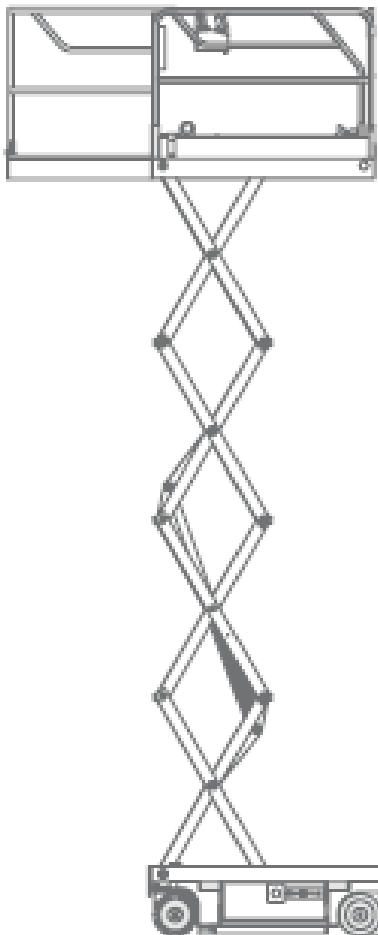

Elektro

## Scherenbühne Elektro 7,8m

JLG 6RS

Arbeitshöhe bis max.	7,80 m
Plattformhöhe bis max.	5,80 m
Traglast	230 kg
Plattformgröße	1,80 / 0,81 m
Erweiterbar auf	2,53 / 0,75 m
Antrieb	Elektro
Ladegerät	230 V
Länge / Breite / Höhe	2,07 / 0,81 / 2,13 m
Eigengewicht	1580 kg
Transportmöglichkeit	auf LKW oder Tieflader

### Besonderheiten:

- Weiße Bereifung
- Plattformausschub 0,73 m
- klappbares Geländer, Höhe abgeklappt 1,79m